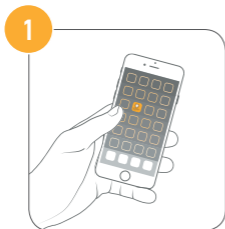

Instalați Home Alarm

1
Descărcati aplicația gratuită "Somfy Protect" pentru a vă crea un cont.

2
Urmați instrucțiunile oferite în aplicație pentru a conecta Home Alarm la rețeaua dvs. Wi-Fi.

Descoperiți Home Alarm

Sirenă de interior

Wireless. 110 dB. Se poate plasa pe mobilier sau pe perete.

Sirenă de exterior

Wireless. 112 dB + semnal luminos puternic. Se poate fixa pe un perete, la o înălțime minimă de 2,5 m.

Senzor de mișcare

Detectează și analizează mișcările din casa dvs. Cu senzor de mișcare care deosebește mișcarea generată de animalele de companie. Nu generează alerte false.

IntelliTAG™

Senzor de detecție a vibrației și deschiderii pentru uși și ferestre. Detectează tentativele de pătrundere prin efracție înainte de a avea loc.